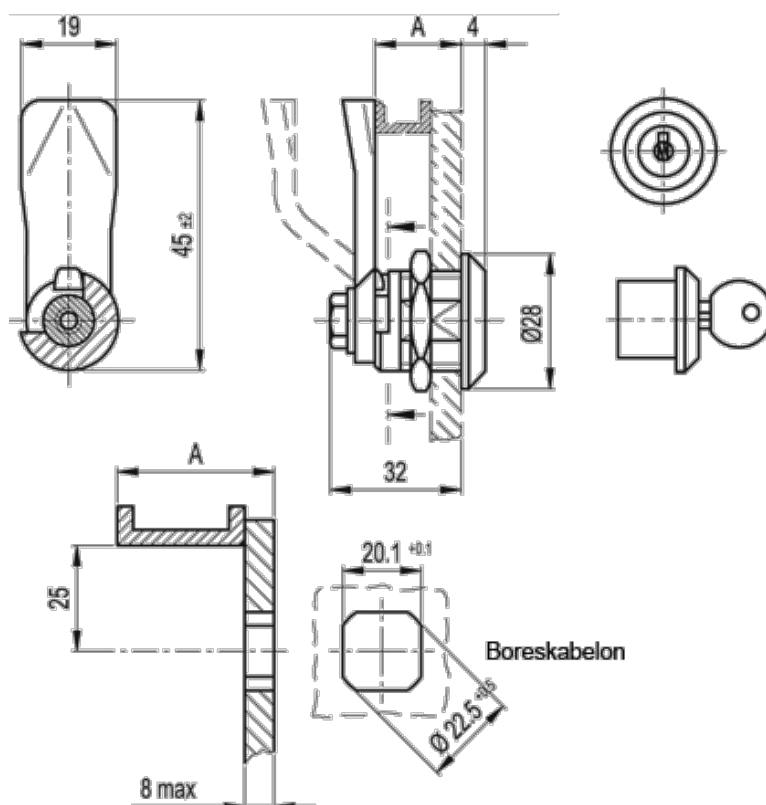

Varenummer: 20838008  
Beskrivelse: E+G Låseelement  
GN 115-SC-10

## Mål

A = 10